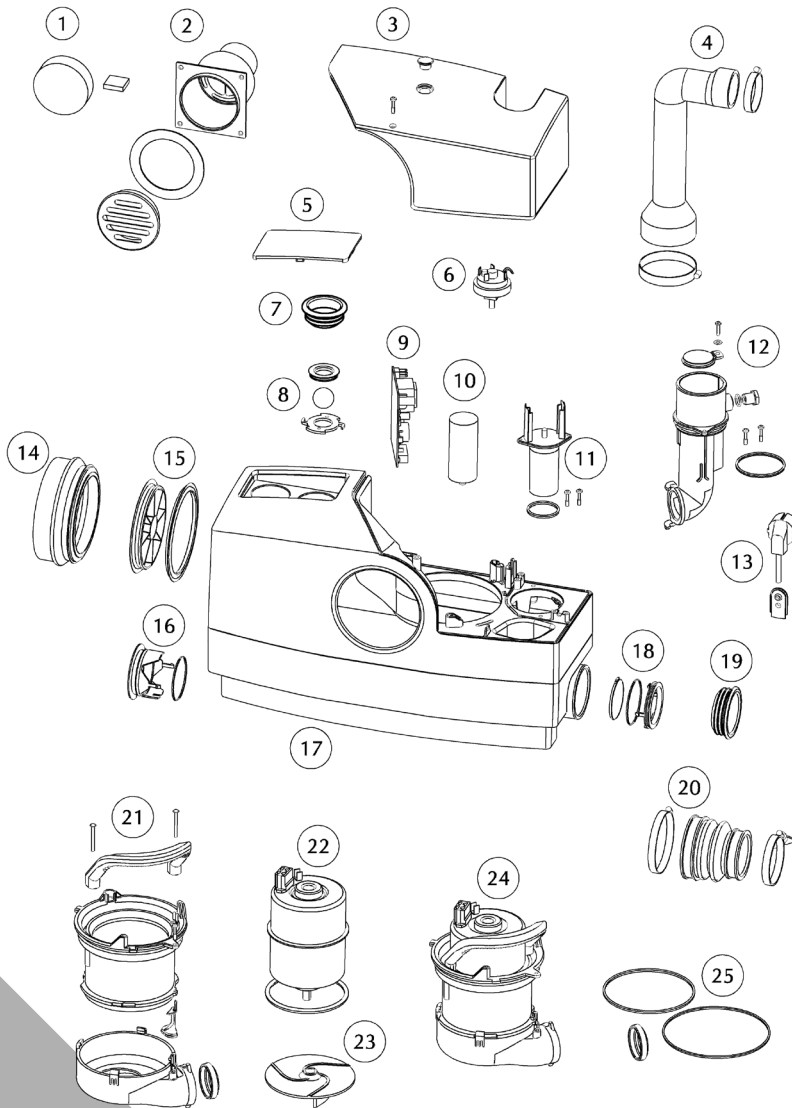

**WCFIX PLUS (JP45367)**

Ersatzteile - Spare parts - Pièces de rechange - Reserveonderdelen - Parti di ricambio - Reservedele - Reservdelar  
 Varaosat - Części zamienne - Náhradní díly - Alkatrészek - Piese de schimb - Запасные части - 备件

①	Filter	Filter	<b>JP45092</b>
②	Filtergehäuse	Filter housing	<b>JP47205</b>
③	Haube	Hood	<b>JP47187</b>
④	Druckabgang	Discharge connection	<b>JP47191</b>
⑤	Abdeckung	Cover	<b>JP47186</b>
⑥	Druckschalter	Pressure switch	<b>JP47193</b>
⑦	Steckdichtung	Plug in seal	<b>JP45098</b>
⑧	Lüftungsventil	Ventilation valve	<b>JP47188</b>
⑨	Platine	PCB	<b>JP47189</b>
⑩	Kondensator	Capacitor	<b>JP47190</b>
⑪	Staurohr	Pilot tube	<b>JP47196</b>
⑫	Rückschlagklappe	Reflux valve	<b>JP47192</b>
⑬	Netzleitung	Cable	<b>JP47202</b>
⑭	WC-Anschluss	Toilet connection	<b>JP47197</b>
⑮	Deckel DN 100	Cover DN 100	<b>JP47198</b>
⑯	Deckel DN 50	Cover DN 50	<b>JP47199</b>
⑰	Behälter	Tank	<b>JP47194</b>
⑱	Vorrangklappe	Priority valve	<b>JP47195</b>
⑲	Steckdichtung	Plug in seal	<b>JP45099</b>
⑳	Manschette	Collar	<b>JP45100</b>
㉑	Gehäuse	Housing	<b>JP47204</b>
㉒	Motor	Motor	<b>JP47200</b>
㉓	Lauftrad	Impeller	<b>JP47201</b>
㉔	Pumpeneinheit	Pump unit	<b>JP47185</b>
㉕	Motorabdichtung	Motor sealing	<b>JP47203</b>