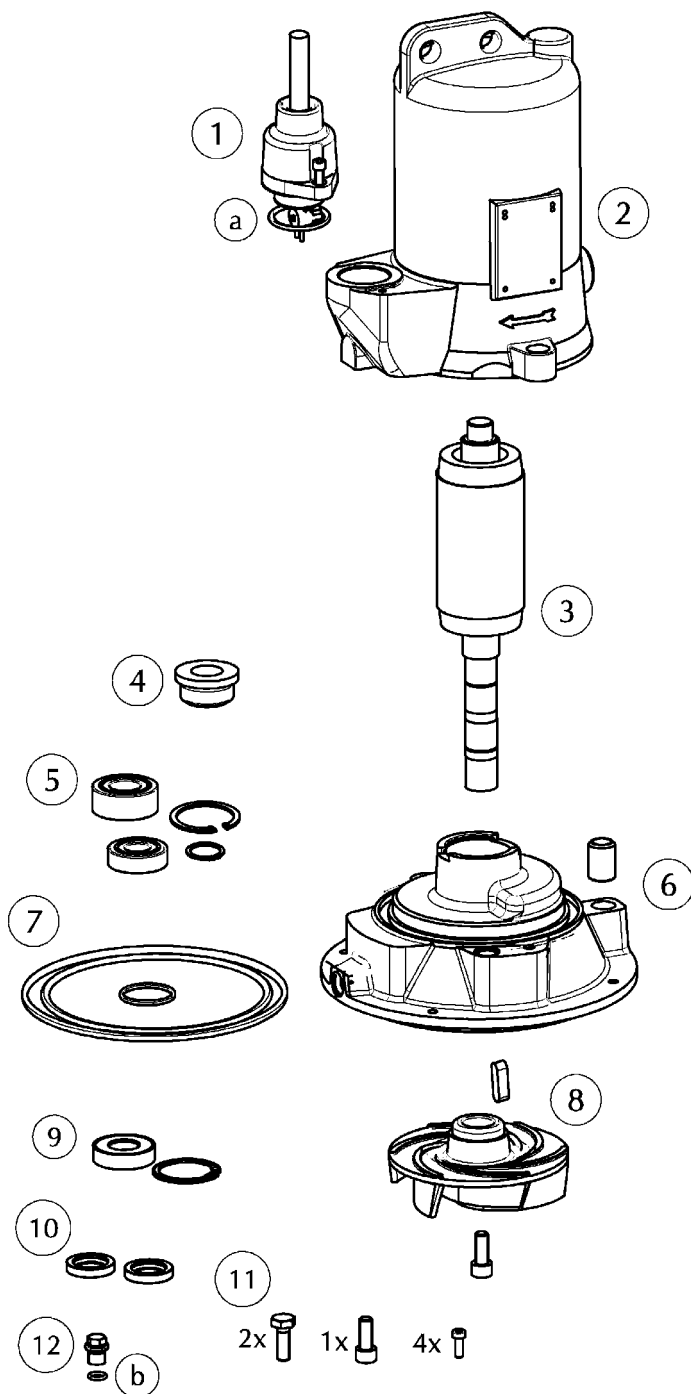

①	Niveauerfassung	Level control	JP47306
②	Klemmflansch	Clamping flange	JP43713
③	Überschiebmuffe	Collar	JP46814
④	Wartungsdeckel	Service lid	JP42798
⑤	Steuerung	Control unit	
	1210/4, 1215/4		JP47286
	1225/4, 1225/2		JP45786
	1235/2		JP45787
⑥	Steuerungsplatine	Control board	JP47304
⑦	Steckdichtung	Plug in seal	JP45099
⑧	Behälter	Tank	JP44862
⑨	Pumpenlüftung	Pump ventilation	JP43710
⑩	Auftriebssicherung	Anti floating	JP43716
⑪	Auftriebssicherung	Anti floating	JP43709
⑫	Elast. Verbindung	Elastic connector	JP43705
⑬	Gehäuse Klappe	Housing valve	JP46813
⑭	Pumpe	Pump	
	1210/4		JP45778
	1215/4		JP45779
	1225/4		JP45780
	1225/2		JP48826
	1235/2		JP48827
⑮	Flansch	Flange	JP43706
⑯	Doppelklappe	Duplex flap	JP46812
⑰	Basisplatte	Base plate	JP43714
⑱	Dichtband	Sealing tape	JP47966

43763-01

①	Leitung	Cable	
	10/4, 15/4, 25/4		JP43717
	1010/4 BWE, 4 m		JP43721
	1010/4 BWE, 15 m		JP48685
②	Stator + Gehäuse	Stator + Housing	
	10/4, 15/4, 25/4		JP47042
	1010/4 BWE		JP43722
③	Rotorwelle	Rotor shaft	
	10/4, 15/4, 25/4		JP45791
	1010/4 BWE		JP46801
④	Motorabdichtung	Motor seals	JP46806
⑤	Lauf radbefestigung	Impeller fixation	
	10/4, 15/4, 25/4		JP46802
	1010/4 BWE		JP46803
⑥	Lagersatz	Bearing set	JP46724
⑦	Lagerschild	Bearing housing	JP43720
⑧	Dichtungssatz	Seal set	JP46807
⑨	Lauf rad	Impeller	
	1010/4 BWE		JP47290
	10/4		JP45793
	15/4		JP45794
	25/4		JP45795
⑩	Schraubensatz	Screw set	JP47291

①	Leitung	Cable	JP43717
②	Stator + Gehäuse	Stator + Housing	
	25/2		JP44008
	35/2		JP46211
③	Rotorwelle	Rotor shaft	
	25/2		JP48339
	35/2		JP48340
④	Gleitringdichtung	Mechanical seal	JP46567
⑤	Lagersatz	Bearing set	JP46214
⑥	Lagerschild	Bearing housing	JP43726
⑦	Dichtungssatz	Seal set	JP46807
⑧	Laufrad	Impeller	
	25/2		JP48359
	35/2		JP48360
⑨	Wellenabdeckung	Shaft cover	JP47043
⑩	Motorabdichtung	Motor seals	JP46806
⑪	Schraubensatz	Screw set	JP47291
⑫	Ölschraube	Oil screw	JP46046