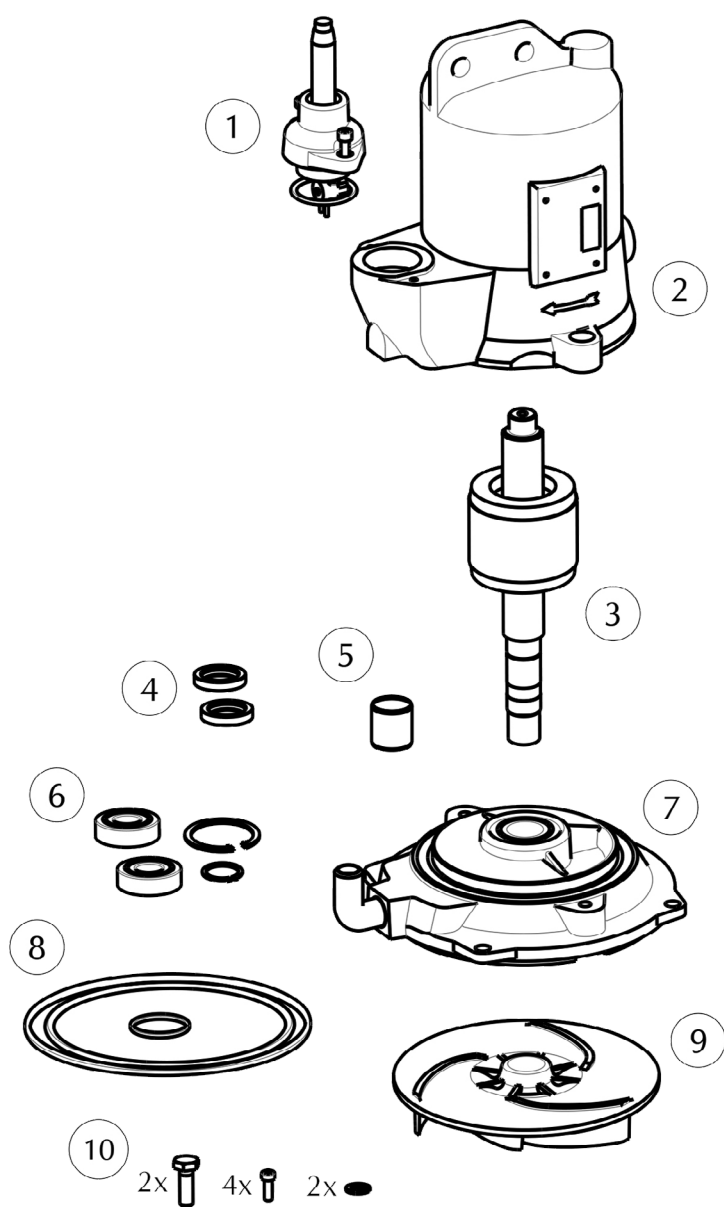

①	Niveauerfassung	Level control	JP47306
②	Klemmflansch	Clamping flange	JP43713
③	Überschiebmuffe	Collar	JP46814
④	Wartungsdeckel	Service lid	JP42798
⑤	Steuerung	Control unit	
	1210/4, 1215/4		JP47286
	1225/4, 1225/2		JP45786
	1235/2		JP45787
⑥	Steuerungsplatine	Control board	JP47304
⑦	Steckdichtung	Plug in seal	JP45099
⑧	Behälter	Tank	JP44862
⑨	Pumpenlüftung	Pump ventilation	JP43710
⑩	Auftriebssicherung	Anti floating	JP43716
⑪	Auftriebssicherung	Anti floating	JP43709
⑫	Elast. Verbindung	Elastic connector	JP43705
⑬	Gehäuse Klappe	Housing valve	JP46813
⑭	Pumpe	Pump	
	1210/4		JP45778
	1215/4		JP45779
	1225/4		JP45780
	1225/2		JP48826
	1235/2		JP48827
⑮	Flansch	Flange	JP43706
⑯	Doppelklappe	Duplex flap	JP46812
⑰	Basisplatte	Base plate	JP43714
⑱	Dichtband	Sealing tape	JP47966

43763-01

①	Leitung	Cable	
	10/4, 15/4, 25/4		JP43717
	1010/4 BWE, 4 m		JP43721
	1010/4 BWE, 15 m		JP48685
②	Stator + Gehäuse	Stator + Housing	
	10/4, 15/4, 25/4		JP47042
	1010/4 BWE		JP43722
③	Rotorwelle	Rotor shaft	
	10/4, 15/4, 25/4		JP45791
	1010/4 BWE		JP46801
④	Motorabdichtung	Motor seals	JP46806
⑤	Lauf radbefestigung	Impeller fixation	
	10/4, 15/4, 25/4		JP46802
	1010/4 BWE		JP46803
⑥	Lagersatz	Bearing set	JP46724
⑦	Lagerschild	Bearing housing	JP43720
⑧	Dichtungssatz	Seal set	JP46807
⑨	Lauf rad	Impeller	
	1010/4 BWE		JP47290
	10/4		JP45793
	15/4		JP45794
	25/4		JP45795
⑩	Schraubensatz	Screw set	JP47291

①	Leitung	Cable	JP43717
②	Stator + Gehäuse	Stator + Housing	
	25/2		JP44008
	35/2		JP46211
③	Rotorwelle	Rotor shaft	
	25/2		JP48339
	35/2		JP48340
④	Gleitringdichtung	Mechanical seal	JP46567
⑤	Lagersatz	Bearing set	JP46214
⑥	Lagerschild	Bearing housing	JP43726
⑦	Dichtungssatz	Seal set	JP46807
⑧	Laufrad	Impeller	
	25/2		JP48359
	35/2		JP48360
⑨	Wellenabdeckung	Shaft cover	JP47043
⑩	Motorabdichtung	Motor seals	JP46806
⑪	Schraubensatz	Screw set	JP47291
⑫	Ölschraube	Oil screw	JP46046