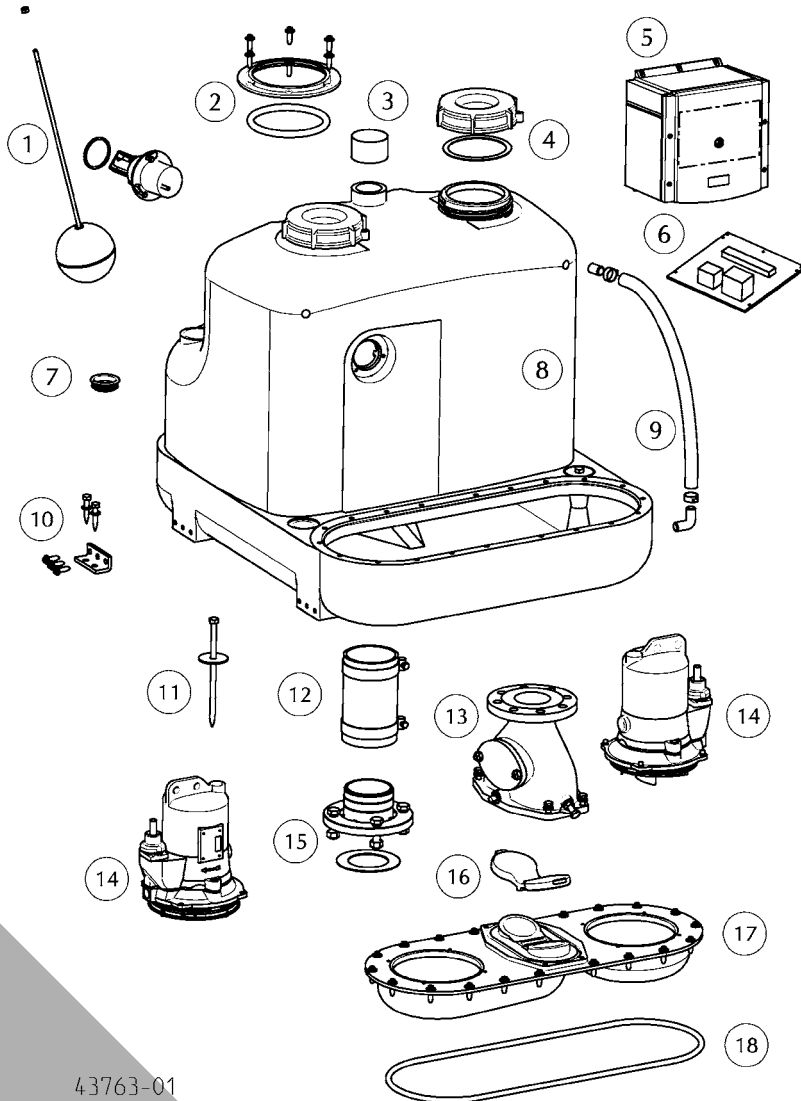

①	Niveauerfassung	Level control	JP47306
②	Klemmflansch	Clamping flange	JP43713
③	Überschiebmuffe	Collar	JP46814
④	Wartungsdeckel	Service lid	JP42798
⑤	Steuerung	Control unit	
	1210/4, 1215/4		JP47286
	1225/4, 1225/2		JP45786
	1235/2		JP45787
⑥	Steuerungsplatine	Control board	JP47304
⑦	Steckdichtung	Plug in seal	JP45099
⑧	Behälter	Tank	JP44862
⑨	Pumpenlüftung	Pump ventilation	JP43710
⑩	Auftriebssicherung	Anti floating	JP43716
⑪	Auftriebssicherung	Anti floating	JP43709
⑫	Elast. Verbindung	Elastic connector	JP43705
⑬	Gehäuse Klappe	Housing valve	JP46813
⑭	Pumpe	Pump	
	1210/4		JP45778
	1215/4		JP45779
	1225/4		JP45780
	1225/2		JP48826
	1235/2		JP48827
⑮	Flansch	Flange	JP43706
⑯	Doppelklappe	Duplex flap	JP46812
⑰	Basisplatte	Base plate	JP43714
⑱	Dichtband	Sealing tape	JP47966

43763-01

①	Leitung	Cable	
	10/4, 15/4, 25/4		JP43717
	1010/4 BWE, 4 m		JP43721
	1010/4 BWE, 15 m		JP48685
②	Stator + Gehäuse	Stator + Housing	
	10/4, 15/4, 25/4		JP47042
	1010/4 BWE		JP43722
③	Rotorwelle	Rotor shaft	
	10/4, 15/4, 25/4		JP45791
	1010/4 BWE		JP46801
④	Motorabdichtung	Motor seals	JP46806
⑤	Lauf radbefestigung	Impeller fixation	
	10/4, 15/4, 25/4		JP46802
	1010/4 BWE		JP46803
⑥	Lagersatz	Bearing set	JP46724
⑦	Lagerschild	Bearing housing	JP43720
⑧	Dichtungssatz	Seal set	JP46807
⑨	Lauf rad	Impeller	
	1010/4 BWE		JP47290
	10/4		JP45793
	15/4		JP45794
	25/4		JP45795
⑩	Schraubensatz	Screw set	JP47291

①	Leitung	Cable	JP43717
②	Stator + Gehäuse	Stator + Housing	
	25/2		JP44008
	35/2		JP46211
③	Rotorwelle	Rotor shaft	
	25/2		JP48339
	35/2		JP48340
④	Gleitringdichtung	Mechanical seal	JP46567
⑤	Lagersatz	Bearing set	JP46214
⑥	Lagerschild	Bearing housing	JP43726
⑦	Dichtungssatz	Seal set	JP46807
⑧	Laufrad	Impeller	
	25/2		JP48359
	35/2		JP48360
⑨	Wellenabdeckung	Shaft cover	JP47043
⑩	Motorabdichtung	Motor seals	JP46806
⑪	Schraubensatz	Screw set	JP47291
⑫	Ölschraube	Oil screw	JP46046