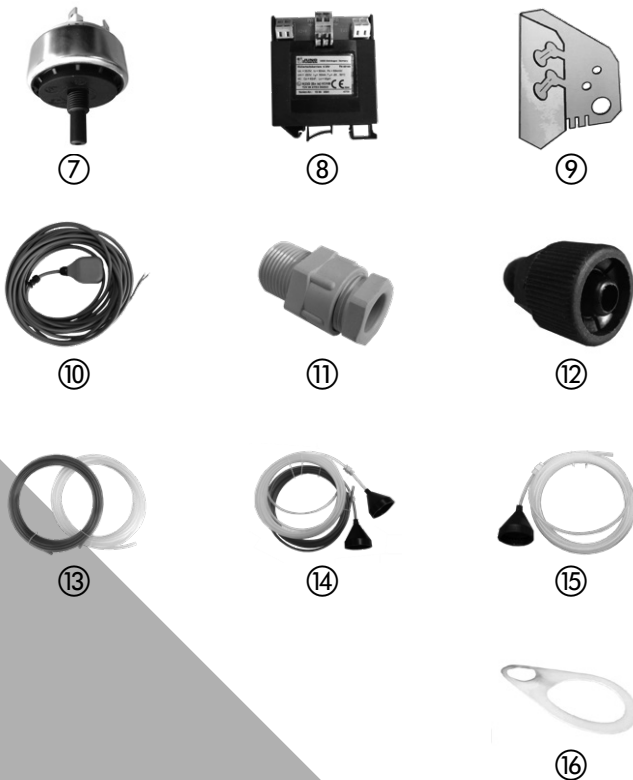

Ersatzteile - Spare parts - Pièces de rechange - Reserveonderdelen - Parti di ricambio - Reservedele - Reservdelar
 Varaoasat - Części zamienne - Náhradní díly - Alkatrészek - Piese de schimb - Запасные части - 备件

① Tür-Set HighLogo2	Cover-Set HighLogo2	JP48147
② Scharnier	Hinge	JP48310
③ Drehrad	Selector wheel	JP48318
④ Klemme 2L-DG-KL 2,5	Terminal 2L-DG-KL 2,5	JP48317
Klemme 3L-DG-KL 2,5	Terminal 3L-DG-KL 2,5	JP48316
⑤ Motorschutzschalter 2,5-4 A	Protective motor switch	JP47753
4-6,3 A		JP47754
6,3-10 A		JP47755
⑥ Schütz DIL EM 10	Contacteur DIL EM 10	JP47671

Niveaugeber	Level detector	
⑦ Druckschalter 100/50	Pressure switch	JP47699
⑧ Sicherheitsbarriere	Safety barrier ATEX	JP46348
⑨ TLS Halter		JP46456
⑩ TLS Tauchscharter 9,5m		JP48304
TLS Tauchscharter 15 m		JP48873
TLS Tauchscharter 20 m		JP47771
TLS Tauchscharter 30 m		JP47772
⑪ 2x Schlauchbefestigung	2x Hose fastening	JP48141
⑫ 2x Verschraubung	2x Hose connector	JP48142
⑬ 2x Schlauch, 10m	2x Hose, 10m	JP48143
2x Schlauch, 15m	2x Hose, 15m	JP48144
2x Schlauch, 20m	2x Hose, 20m	JP48145
2x Schlauch, 30m	2x Hose, 30m	JP48840
⑭ Luftglockenset, 10m	Pressure sensor set, 10m	JP48148
⑮ Luftglocke m Schlauch, 10m	Press. sensor w hose, 10m	JP47698
⑯ 20x Fangflasche	20x Catch hanger	JP46904