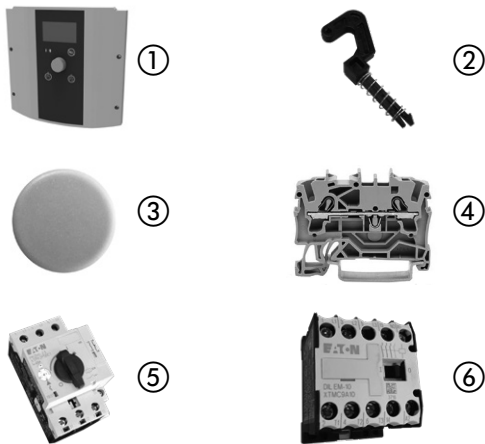

Ersatzteile - Spare parts - Pièces de rechange - Reserveonderdelen - Parti di ricambio - Reservedele - Reservdelar
 Varaoasat - Części zamienne - Náhradní díly - Alkatrészek - Piese de schimb - Запасные части - 备件

① Tür-Set HighLogo2	Cover-Set HighLogo2	JP48147
② Scharnier	Hinge	JP48310
③ Drehrad	Selector wheel	JP48318
④ Klemme 2L-DG-KL 2,5	Terminal 2L-DG-KL 2,5	JP48317
Klemme 3L-DG-KL 2,5	Terminal 3L-DG-KL 2,5	JP48316
⑤ Motorschutzschalter 2,5-4 A	Protective motor switch	JP47753
4-6,3 A		JP47754
6,3-10 A		JP47755
⑥ Schütz DIL EM 10	Contacteur DIL EM 10	JP47671

Niveaugeber	Level detector	
⑦ Druckschalter 100/50	Pressure switch	JP47699
⑧ Sicherheitsbarriere	Safety barrier ATEX	JP46348
⑨ TLS Halter		JP46456
⑩ TLS Tauchscharter 9,5m		JP48304
TLS Tauchscharter 15 m		JP48873
TLS Tauchscharter 20 m		JP47771
TLS Tauchscharter 30 m		JP47772
⑪ 2x Schlauchbefestigung	2x Hose fastening	JP48141
⑫ 2x Verschraubung	2x Hose connector	JP48142
⑬ 2x Schlauch, 10m	2x Hose, 10m	JP48143
2x Schlauch, 15m	2x Hose, 15m	JP48144
2x Schlauch, 20m	2x Hose, 20m	JP48145
2x Schlauch, 30m	2x Hose, 30m	JP48840
⑭ Luftglockenset, 10m	Pressure sensor set, 10m	JP48148
⑮ Luftglocke m Schlauch, 10m	Press. sensor w hose, 10m	JP47698
⑯ 20x Fangflasche	20x Catch hanger	JP46904