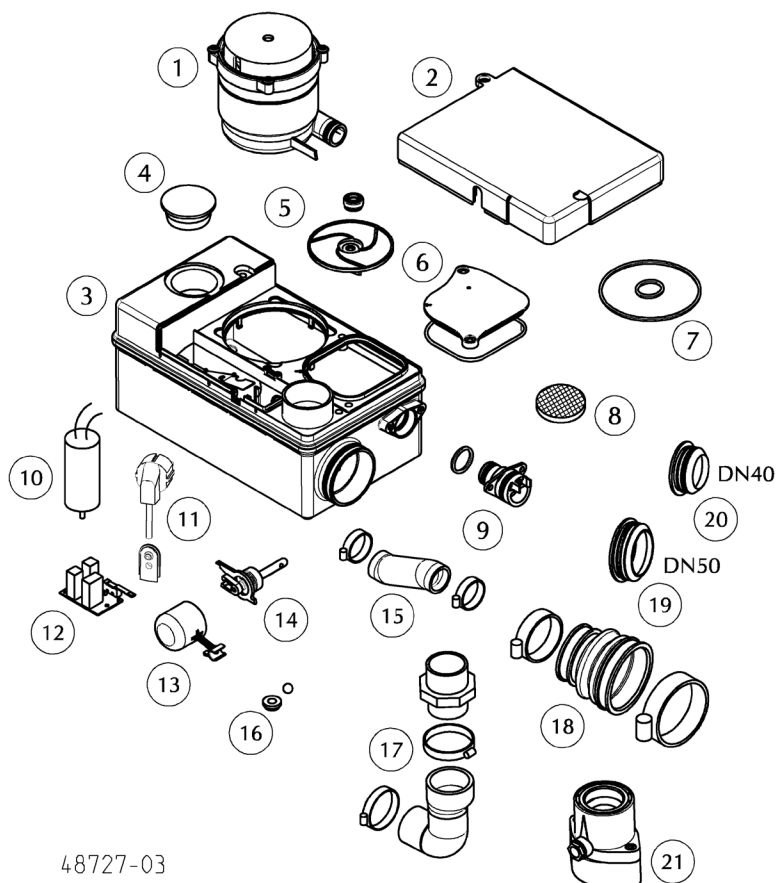

HEBEFIX MINI

Ersatzteile - Spare parts - Pièces de rechange - Reserveonderdelen - Parti di ricambio - Reservedele - Reservdelar
 Varaosat - Części zamienne - Náhradní díly - Alkatrészek - Piese de schimb - Запасные части - 备件

48727-03

①	Motor	Motor	JP50193
②	Abdeckung	Cover	JP50182
③	Behälter	Tank	JP50186
④	Stopfen	Plug	JP50201
⑤	Laufrad	Impeller	JP50192
⑥	Wartungsdeckel	Service cover	JP50189
⑦	Dichtungssatz	Seal set	JP50198
⑧	Aktivkohlefilter	Act. carbon filter	JP47542
⑨	Druckabgang	Pressure outlet	JP50184
⑩	Kondensator	Capacitor	JP50197
⑪	Anschlusskabel	Mains cable	JP50196
⑫	Platine	Control board	JP50183
⑬	Schwimmer	Float	JP45598
⑭	Schaltwelle	Switch shaft	JP50195
⑮	Krümmen	Elbow	JP50188
⑯	Lüftung	Ventilation	JP50202
⑰	Schlauchkrümmer	Outlet elbow	JP50185
⑱	Manschette	Collar	JP45100
⑲	Steckdichtung	Plug in seal DN 50	JP45099
⑳	Steckdichtung	Plug in seal DN 40	JP45098
㉑	Rückschlagklappe	Check valve	JP09739