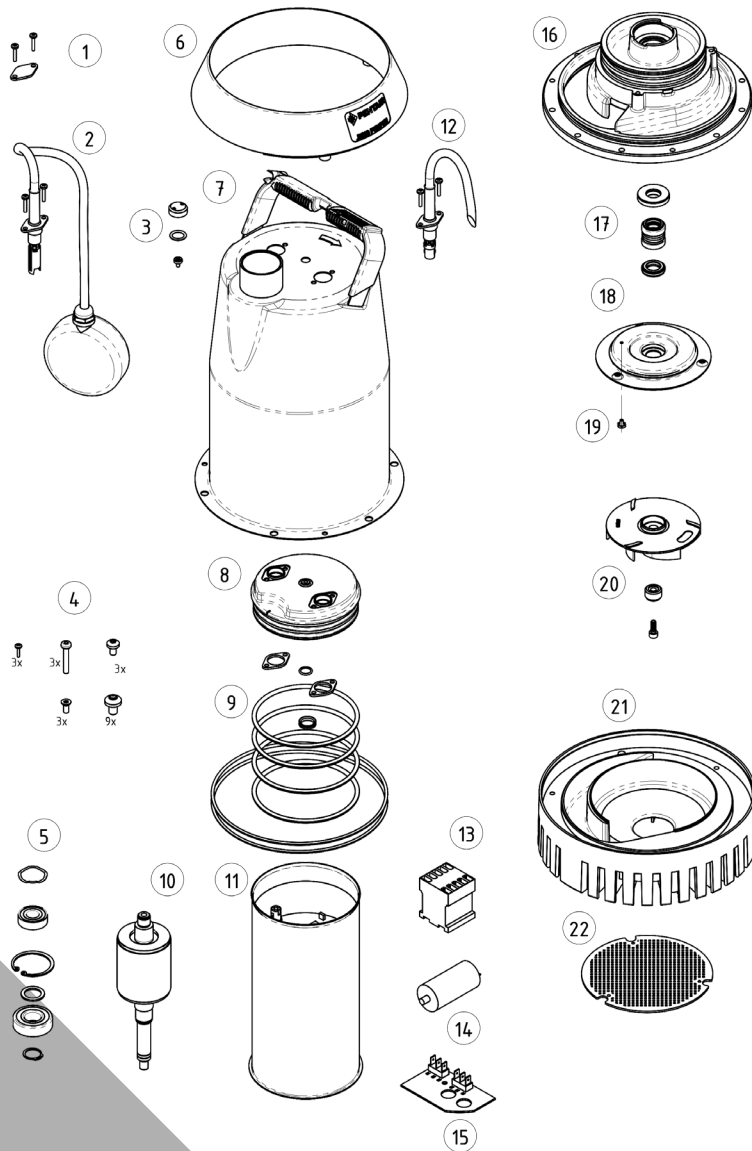

**MULTIDRAIN UV 300**

Ersatzteile - Spare parts - Pièces de rechange - Reserveonderdelen - Parti di ricambio - Reservedele - Reservdelar  
 Varaosat - Części zamienne - Náhradní díly - Alkatrészek - Piese de schimb - Запасные части - 备件

①	Blindflansch	Blind flange	<b>JP48921</b>
②	KT-Schalter	KT-switch	<b>JP48881</b>
③	Verschluss UV300	Plug UV300	<b>JP48882</b>
④	Schraubensatz	Screw set	<b>JP49249</b>
⑤	Lagersatz	Bearing set	<b>JP48893</b>
⑥	Abdeckung	Cover	<b>JP49252</b>
⑦	Doppelmantel	Double jacket	<b>JP49253</b>
⑧	Deckel	Plug	
	1 Loch	1 hole	<b>JP48891</b>
	2 Loch	2 hole	<b>JP48892</b>
⑨	Dichtungssatz	Seal set	<b>JP48898</b>
⑩	Rotorwelle	Rotor shaft	
	UV 305		<b>JP49250</b>
	UV 310, 315		<b>JP49251</b>
⑪	Stator + Gehäuse	Stator + Housing	
	UV 305-1		<b>JP49254</b>
	UV 310-1, UV 315-1		<b>JP49255</b>
	UV 305-3		<b>JP49256</b>
	UV 310-3, UV 315-3		<b>JP49257</b>
⑫	Leitung	Cable	
	230 V, UV 3xx-1,		<b>JP49258</b>
	400 V, UV 3xx-3		<b>JP48884</b>
	400 V, UV 3xx-3S		<b>JP49259</b>
⑬	Schalterschütz	Contacteur	<b>JP48880</b>
⑭	Kondensator	Capacitor	
	UV 305		<b>JP49266</b>
	UV 310, UV 315		<b>JP49267</b>
⑮	Platine	PCB	
	UV 305-1		<b>JP50264</b>
	UV 310-1, UV 315-1		<b>JP50265</b>
	UV 3xx-3		<b>JP48896</b>
⑯	Lagerflansch	Bearing flange	<b>JP49260</b>
⑰	Gleitringdicht.satz	Mech. seal set	<b>JP48902</b>
⑱	Dichtungsdeckel	Seal cover	<b>JP48903</b>
⑲	Ölschraube	Oil screw	<b>JP48904</b>
⑳	Laufgrad	Impeller	
	UV 305		<b>JP49261</b>
	UV 310		<b>JP49262</b>
	UV 315		<b>JP49263</b>
㉑	Siebfuß	Strainer base	<b>JP49264</b>
㉒	Sieb UV 300		<b>JP49265</b>