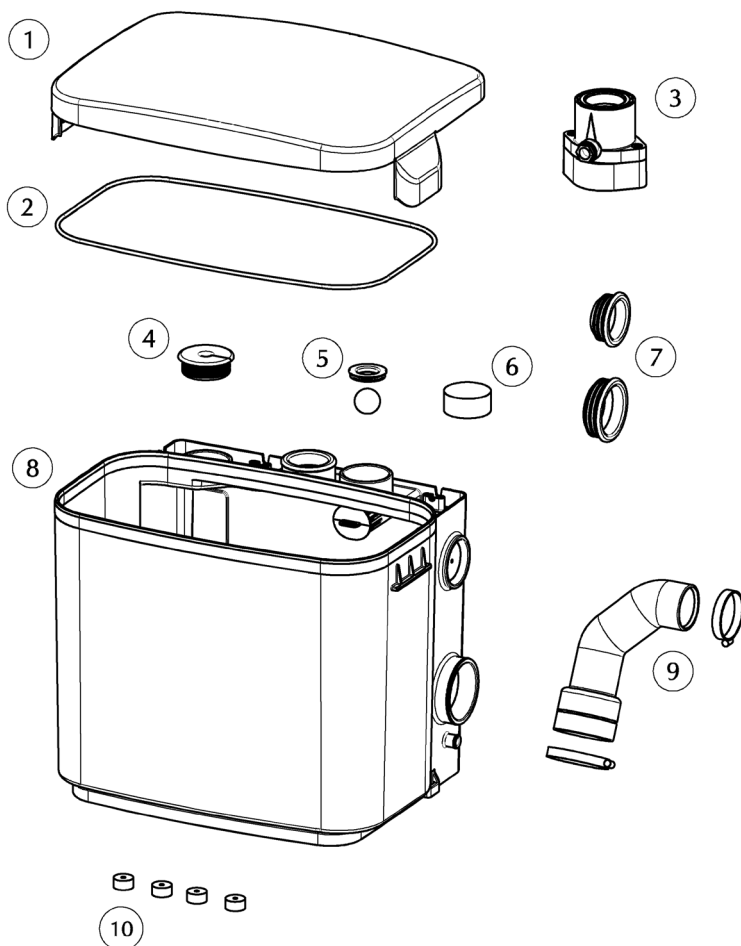

HEBEFIX (JP50210)

Ersatzteile - Spare parts - Pièces de rechange - Reserveonderdelen - Parti di ricambio - Reservedele - Reservdelar
 Varaosat - Części zamienne - Náhradní díly - Alkatrészek - Piese de schimb - Запасные части - 备件

①	Deckel	Cover	JP50259
②	Deckeldichtung	Cover seal	JP50260
③	Rückschlagklappe	Reflux valve	JP09739
④	Verschluss-Stopfen	Sealing plug	JP47540
⑤	Kugel und Scheibe	Ball and washer	JP50258
⑥	Filter	Filter	JP47542
⑦	Steckdichtung DN40	Plug in seal DN40	JP45098
	Steckdichtung DN50	Plug in seal DN50	JP45099
⑧	Behälter	Tank	JP50261
⑨	Abgangskrümmen	Outlet elbow	JP50262
⑩	Füße	Feet	JP47537